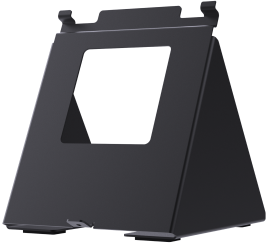

AKUVOX

Support de bureau pour moniteurs :
X933S et X933W
SmartPanel (X933H)
S567
S567W

Caractéristiques

Références

Référence	Modele	Compatibilité	Prix HT
CC20104	SUP-567	S567 et S567W	0,00 €
CC20101	SUP-933	X933S et X933W	0,00 €