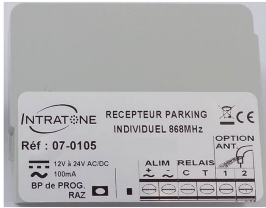

INTRATONE

Le Récepteur le plus économique du marché

- Pack complet pour gérer un accès parking comprenant 1 récepteur HF avec antenne intégrée :
 - Récepteur autonome avec une antenne intégrée.
 - Pas d'anti-passback.
 - Maximum 10 télécommandes
 - Maximum 10 boutons différents de télécommande INTRATONE
 - Impulsionnel uniquement (NO)
 - Programmation en façade sur le récepteur
 - Simple et rapide à installer

Le contact sec C - T est à connecter sur une entrée type bouton poussoir sur mécanisme à piloter (portail de garage ou parking)

Caractéristiques

Temporisation d'ouverture	1 seconde
Tension	12/24V AC/DC

Références