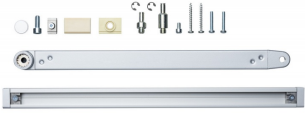

DORMA

Bras à glissière à axe cannelé.
Déport linteau de -30 à +30 mm.

Caractéristiques

Références

Référence	Couleur	Prix HT
DA20030	Anodise naturel	311,78 €
DA20031	Blanc 9016	311,76 €
DA20032	Teinte RAL	497,86 €