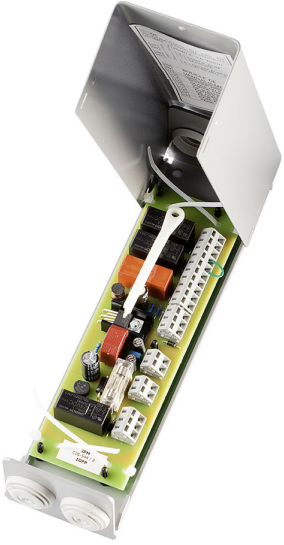

ABLOY

Circuit électronique DAS 24/48 Vcc.
Compatible avec les serrures EL461/467, EL561/567,
EL565/MP565 et SLIM'ATIC à double.
Commander le circuit électronique de gestion CKELDAS.
Pour toutes serrures à contrôle de béquille.
Sortie : 12 V.

Références

Référence

Prix HT

AE20080	424,71 €
---------	----------